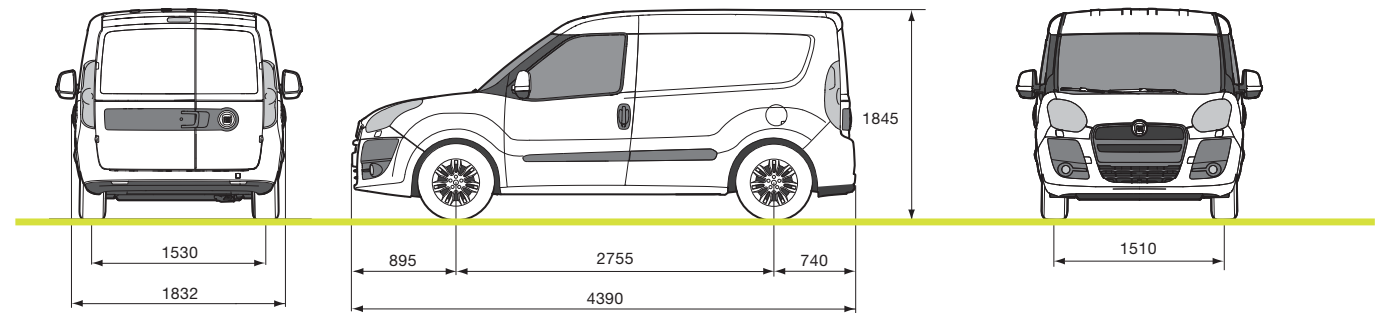

# DOBLÒ CARGO STANDARD PASSO CORTO

## Dimensioni esterne (mm)

Passo	2755
Lunghezza	4390
Larghezza	1832
Carreggiata anteriore	1510
Carreggiata posteriore	1530
Altezza massima (a vuoto)	1845
Sbalzo anteriore	895
Sbalzo posteriore	740

## Porta lat. scorrevole (mm)

Larghezza	700
Altezza	1175

## Vano carico (mm)

Lunghezza	1820
Larghezza min-max	1714 (1518)
Larghezza tra passaruote	1230
Altezza	1305
Altezza soglia di carico (a vuoto)	545